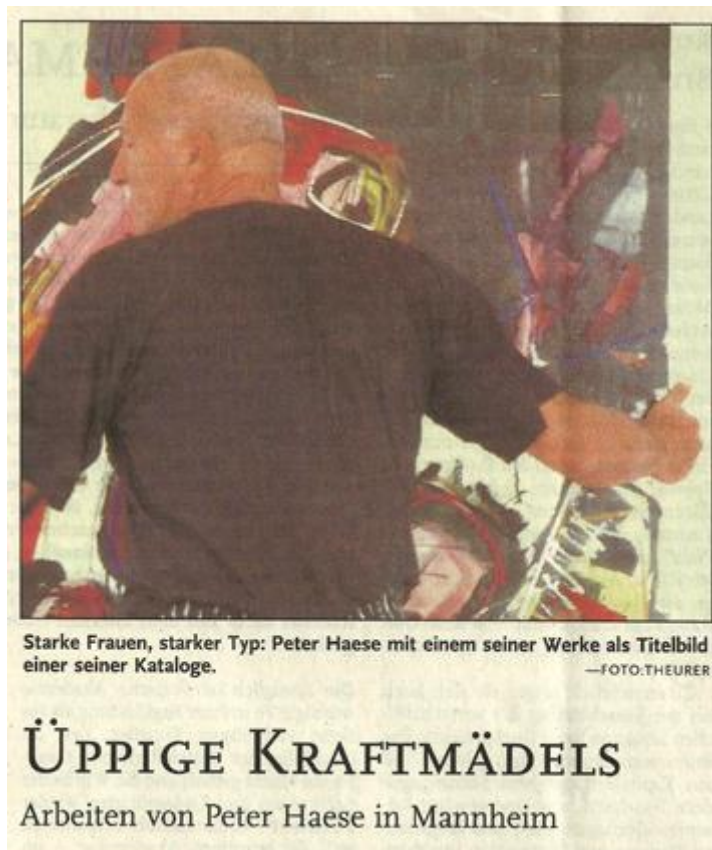

PETER HAESE

Vita

1936 geboren in Berlin

1958 – 1965

Studium an der Staatlichen Akademie der Bildenden Künste in Karlsruhe Malerei bei HAP Grieshaber Plastik bei Prof. Kindermann

Auszeichnungen

1963 Kunstpreis für Malerei der Stadt Wolfsburg